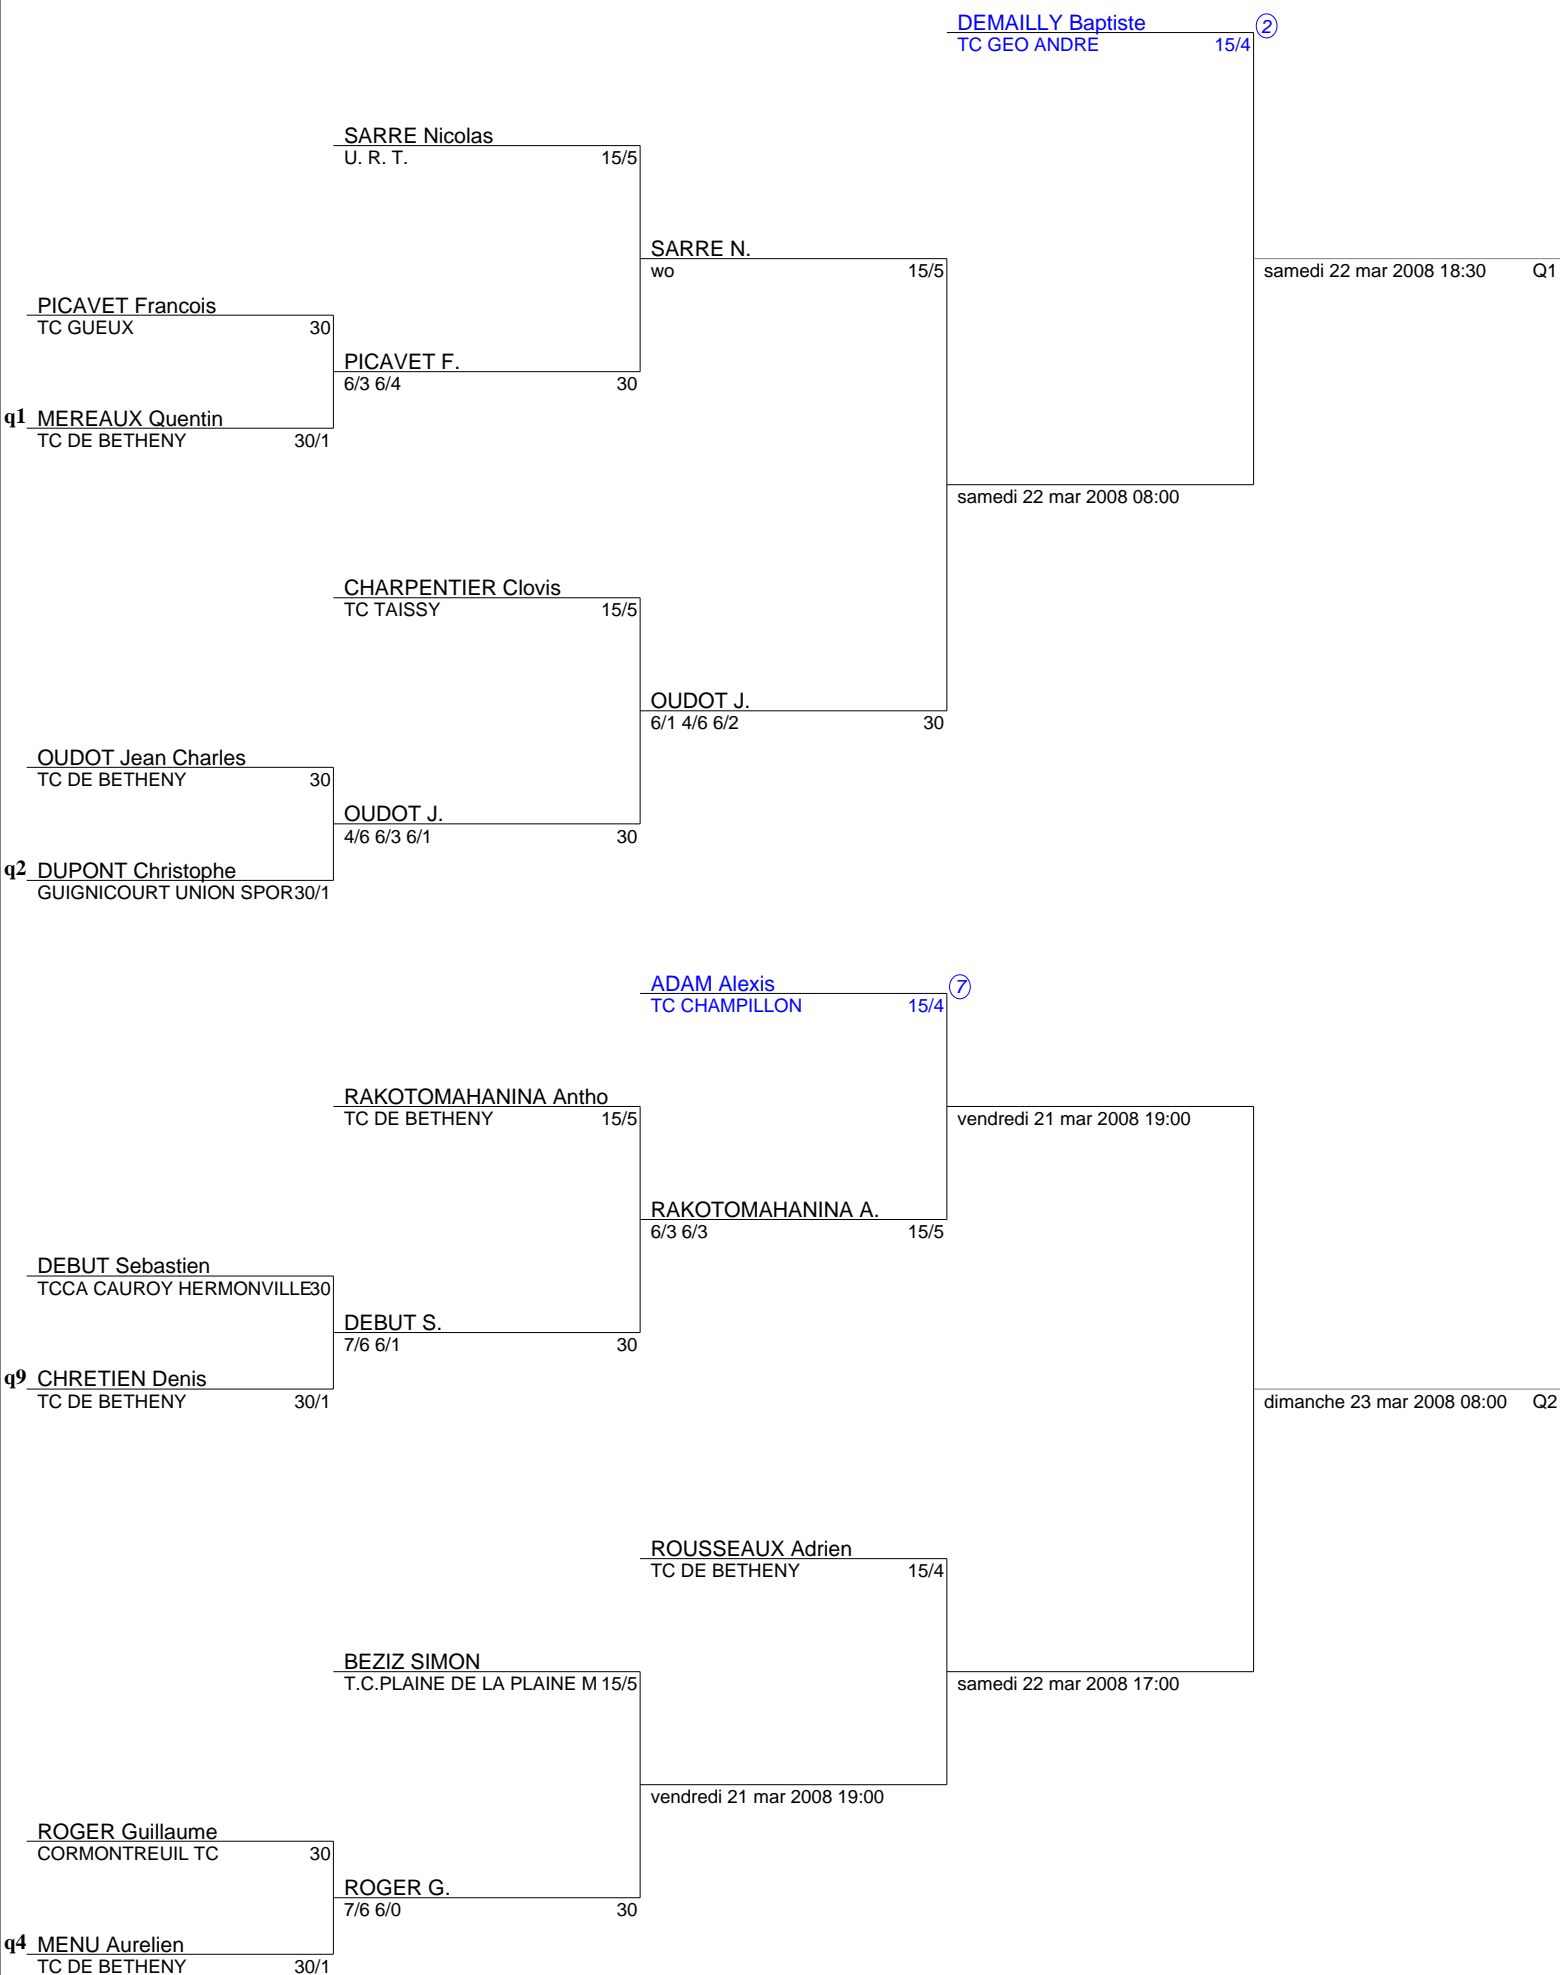

# Tournoi Béthény Simple Messieurs Senior 30 à 15/4 (Tableau 1)

FÉDÉRATION FRANÇAISE DE TENNIS

**Tournoi Bétheny  
Simple Messieurs Senior  
30 à 15/4 (Tableau 2)**

**Tournoi Béthény  
Simple Messieurs Senior  
30 à 15/4 (Tableau 3)**

# Tournoi Béthény Simple Messieurs Senior 30 à 15/4 (Tableau 4)

FÉDÉRATION FRANÇAISE DE TENNIS

<p><b>10</b> WARY Denis US CHEMINOTS REIMS 30/1</p>	<p>LEKKI Y. 6/2 6/1 30</p>	<p>JACQUOT D. 6/3 6/2 15/5</p>	
<p>LEKKI Yohann TC DE BETHENY 30</p>	<p>JACQUOT Damien TC MENEHILDIEN 15/5</p>	<p>ARNAUD Cyril GUIGNICOURT UNION SPOR 15/4</p>	<p>samedi 22 mar 2008 09:30</p>
			<p>samedi 22 mar 2008 20:00 Q7</p>
<p><b>7</b> DAVID Sylvain TC DE BETHENY 30/1</p>	<p>DAVID S. 6/2 6/2 30/1</p>	<p>vendredi 21 mar 2008 20:30</p>	
<p>MAGRON Denis GUIGNICOURT UNION SPORTIF 30</p>	<p>CAPELLI Jean-Marc TC DE BETHENY 15/5</p>	<p>STEINSULZ Thibaut REIMS EUROPE CLUB 15/4 ⑧</p>	<p>samedi 22 mar 2008 11:00</p>
			<p>samedi 22 mar 2008 15:30</p>
<p><b>3</b> SEVERS Romain TC DE BETHENY 30/2</p>	<p>FLEISCHMANN E. 6/2 6/1 30</p>	<p>POMMIER J. 6/4 7/6 15/5</p>	
<p>FLEISCHMANN Emmanuel TC DE BETHENY 30</p>	<p>POMMIER Jerome TC TAISSY 15/5</p>		
			<p>dimanche 23 mar 2008 08:00 Q8</p>
<p><b>8</b> FOUREL Alain TC DE BETHENY 30/1</p>	<p>FOUREL A. 6/4 6/0 30/1</p>	<p>FOUREL A. 6/1 6/1 30/1</p>	
<p>LESAGE Jonathan TCCA CAUROY HERMONVILLE 30</p>	<p>POIRIER Sylvain CORMONTREUIL TC 15/5</p>	<p>LHERMITE Yann CLUB TENNIS PHILIPPE 15/4 ①</p>	