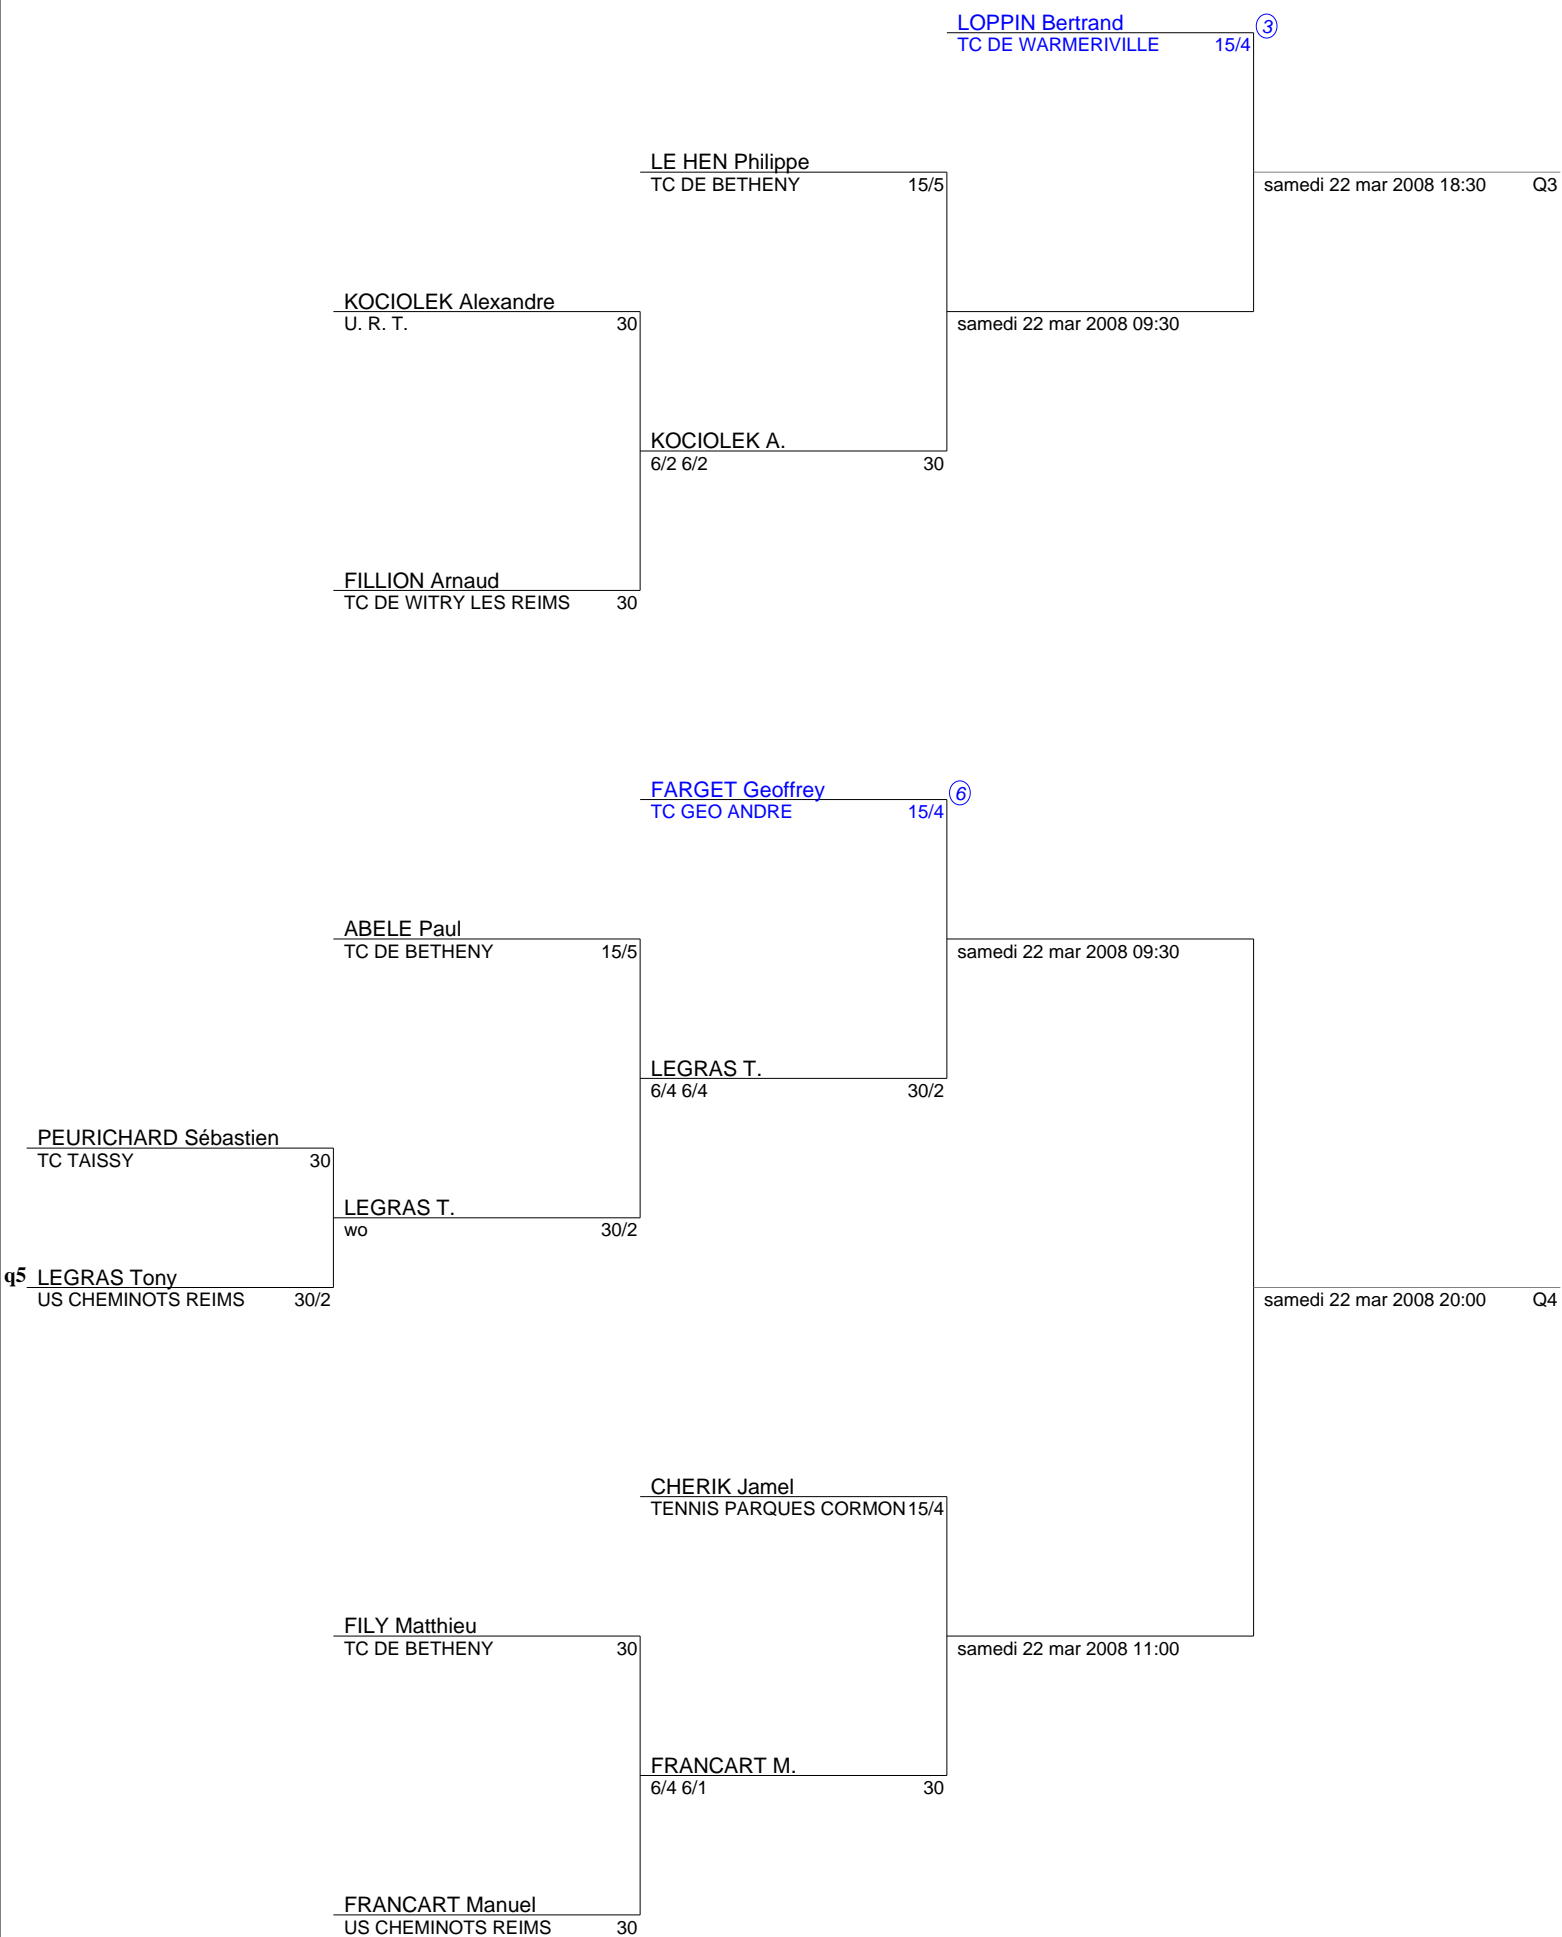

# Tournoi Béthény Simple Messieurs Senior 30 à 15/4 (Tableau 1)

FÉDÉRATION FRANÇAISE DE TENNIS

**Tournoi Bétheny  
Simple Messieurs Senior  
30 à 15/4 (Tableau 2)**

**Tournoi Béthény  
Simple Messieurs Senior  
30 à 15/4 (Tableau 3)**

# Tournoi Béthény Simple Messieurs Senior 30 à 15/4 (Tableau 4)

FÉDÉRATION FRANÇAISE DE TENNIS

<p><b>10</b> WARY Denis US CHEMINOTS REIMS 30/1</p>	<p>LEKKI Y. 6/2 6/1 30</p>	<p>JACQUOT D. 6/3 6/2 15/5</p>	
<p>LEKKI Yohann TC DE BETHENY 30</p>	<p>JACQUOT Damien TC MENEHILDIEN 15/5</p>	<p>ARNAUD Cyril GUIGNICOURT UNION SPOR 15/4</p>	<p>samedi 22 mar 2008 09:30</p>
			<p>samedi 22 mar 2008 20:00 Q7</p>
<p><b>7</b> DAVID Sylvain TC DE BETHENY 30/1</p>	<p>DAVID S. 6/2 6/2 30/1</p>	<p>vendredi 21 mar 2008 20:30</p>	
<p>MAGRON Denis GUIGNICOURT UNION SPORTIF 30</p>	<p>CAPELLI Jean-Marc TC DE BETHENY 15/5</p>	<p>STEINSULZ Thibaut REIMS EUROPE CLUB 15/4 ⑧</p>	<p>samedi 22 mar 2008 11:00</p>
			<p>samedi 22 mar 2008 15:30</p>
<p><b>3</b> SEVERS Romain TC DE BETHENY 30/2</p>	<p>FLEISCHMANN E. 6/2 6/1 30</p>	<p>POMMIER J. 6/4 7/6 15/5</p>	
<p>FLEISCHMANN Emmanuel TC DE BETHENY 30</p>	<p>POMMIER Jerome TC TAISSY 15/5</p>		
			<p>dimanche 23 mar 2008 08:00 Q8</p>
<p><b>8</b> FOUREL Alain TC DE BETHENY 30/1</p>	<p>FOUREL A. 6/4 6/0 30/1</p>	<p>FOUREL A. 6/1 6/1 30/1</p>	
<p>LESAGE Jonathan TCCA CAUROY HERMONVILLE 30</p>	<p>POIRIER Sylvain CORMONTREUIL TC 15/5</p>	<p>LHERMITE Yann CLUB TENNIS PHILIPPE 15/4 ①</p>	