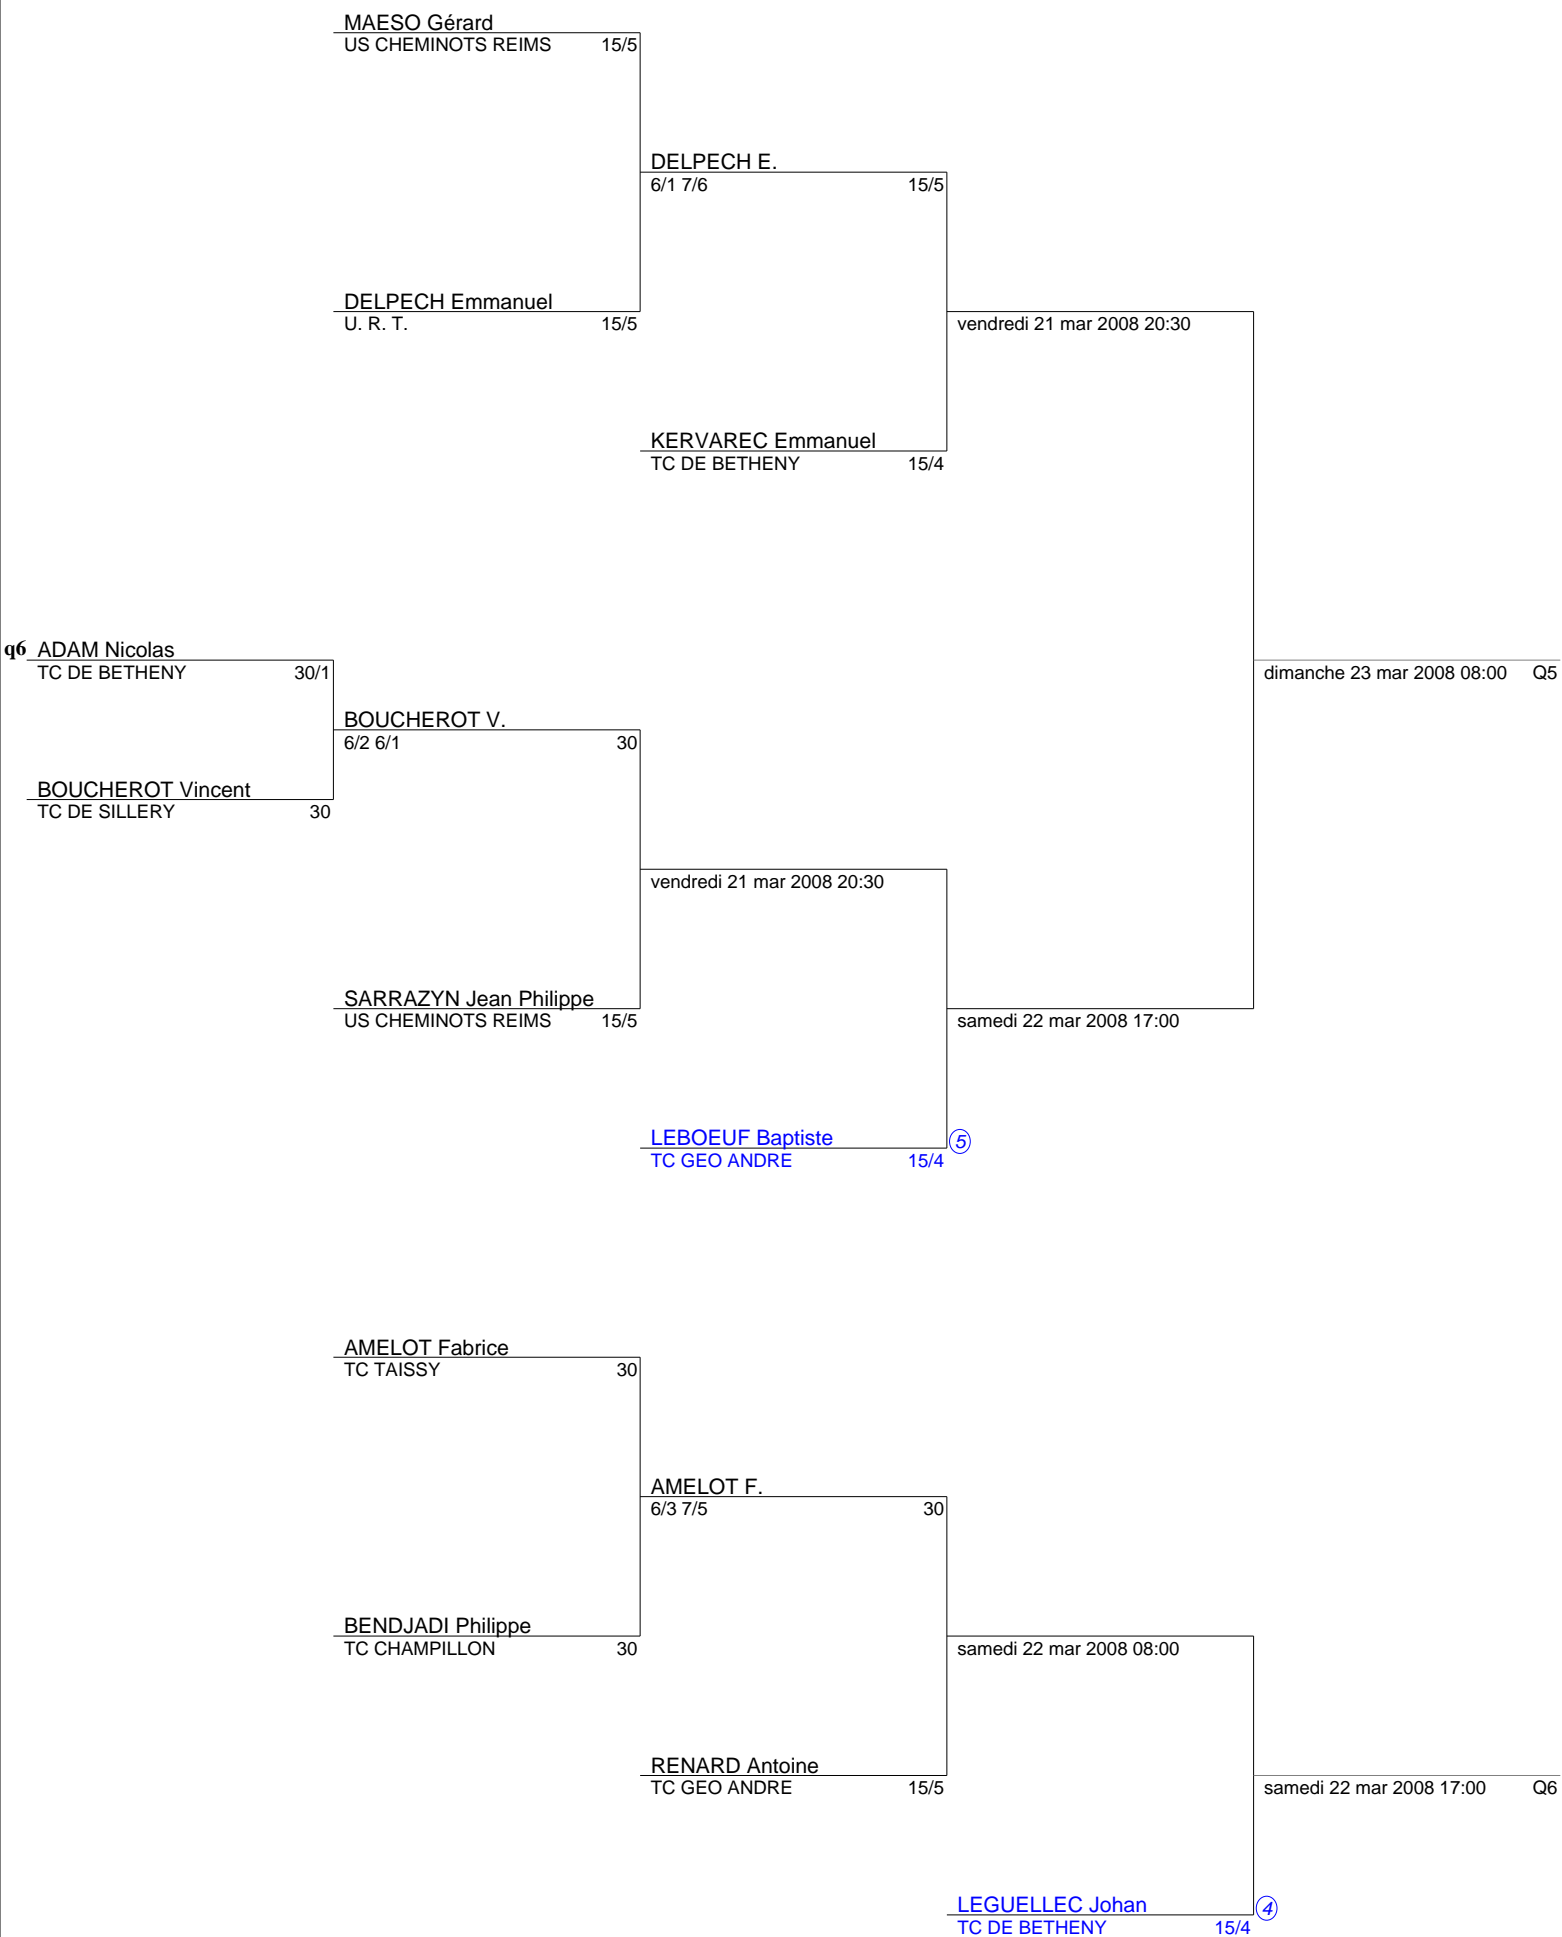

# Tournoi Béthény Simple Messieurs Senior 30 à 15/4 (Tableau 1)

FÉDÉRATION FRANÇAISE DE TENNIS

**Tournoi Bétheny  
Simple Messieurs Senior  
30 à 15/4 (Tableau 2)**

**Tournoi Béthény  
Simple Messieurs Senior  
30 à 15/4 (Tableau 3)**

# Tournoi Béthény Simple Messieurs Senior 30 à 15/4 (Tableau 4)

FÉDÉRATION FRANÇAISE DE TENNIS

<p><b>10</b> WARY Denis US CHEMINOTS REIMS 30/1</p>	<p>LEKKI Y. 6/2 6/1 30</p>	<p>JACQUOT D. 6/3 6/2 15/5</p>	
<p>LEKKI Yohann TC DE BETHENY 30</p>	<p>JACQUOT Damien TC MENEHILDIEN 15/5</p>	<p>ARNAUD Cyril GUIGNICOURT UNION SPOR 15/4</p>	<p>samedi 22 mar 2008 09:30</p>
			<p>samedi 22 mar 2008 20:00 Q7</p>
<p><b>7</b> DAVID Sylvain TC DE BETHENY 30/1</p>	<p>DAVID S. 6/2 6/2 30/1</p>	<p>vendredi 21 mar 2008 20:30</p>	
<p>MAGRON Denis GUIGNICOURT UNION SPORTIF 30</p>	<p>CAPELLI Jean-Marc TC DE BETHENY 15/5</p>	<p>STEINSULZ Thibaut REIMS EUROPE CLUB 15/4 ⑧</p>	<p>samedi 22 mar 2008 11:00</p>
			<p>samedi 22 mar 2008 15:30</p>
<p><b>3</b> SEVERS Romain TC DE BETHENY 30/2</p>	<p>FLEISCHMANN E. 6/2 6/1 30</p>	<p>POMMIER J. 6/4 7/6 15/5</p>	
<p>FLEISCHMANN Emmanuel TC DE BETHENY 30</p>	<p>POMMIER Jerome TC TAISSY 15/5</p>		
			<p>dimanche 23 mar 2008 08:00 Q8</p>
<p><b>8</b> FOUREL Alain TC DE BETHENY 30/1</p>	<p>FOUREL A. 6/4 6/0 30/1</p>	<p>FOUREL A. 6/1 6/1 30/1</p>	
<p>LESAGE Jonathan TCCA CAUROY HERMONVILLE 30</p>	<p>POIRIER Sylvain CORMONTREUIL TC 15/5</p>	<p>LHERMITE Yann CLUB TENNIS PHILIPPE 15/4 ①</p>	