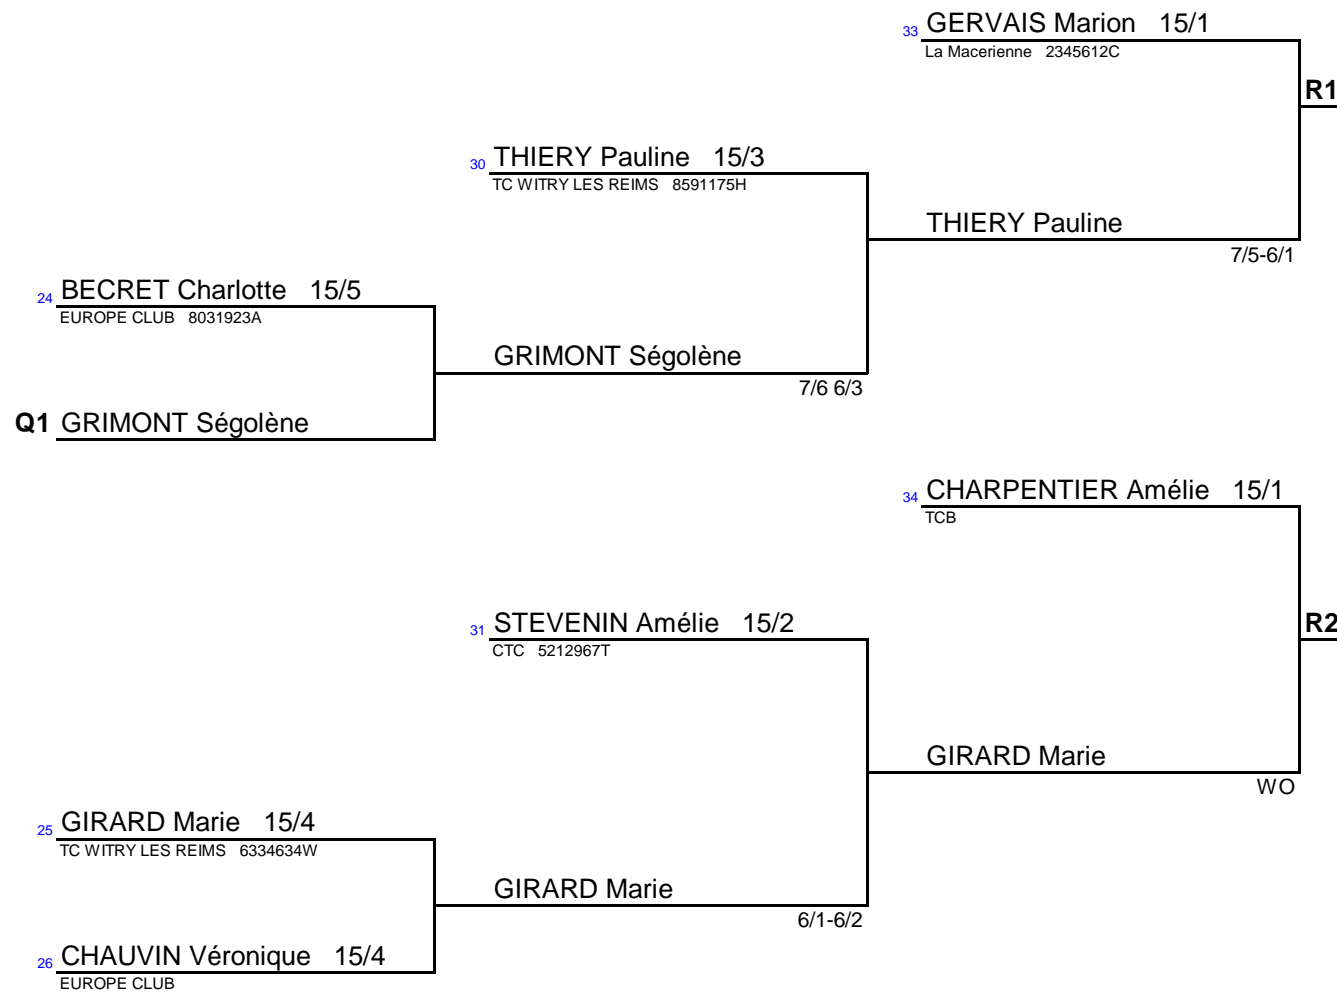

Dames Senior
30 à 15/1

Dames Senior 30 à 15/1

TC St Memmie 1723321Z