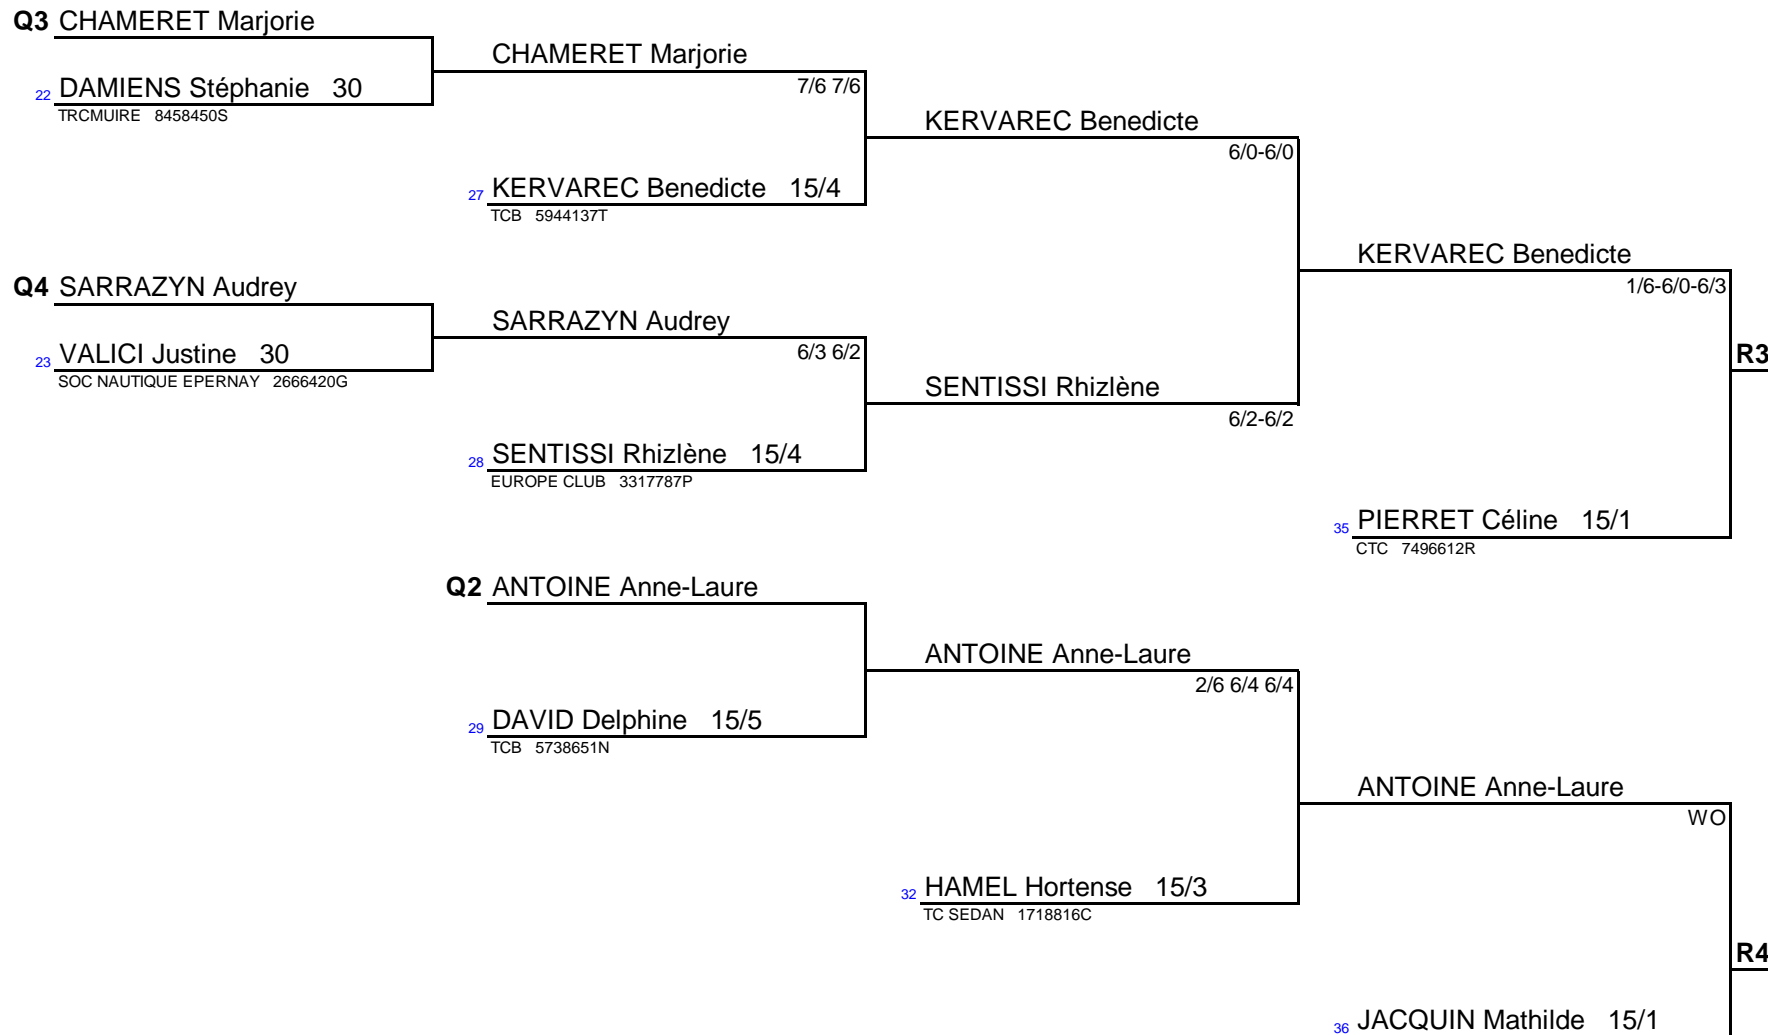

Dames Senior
30 à 15/1

Dames Senior 30 à 15/1

TC St Memmie 1723321Z